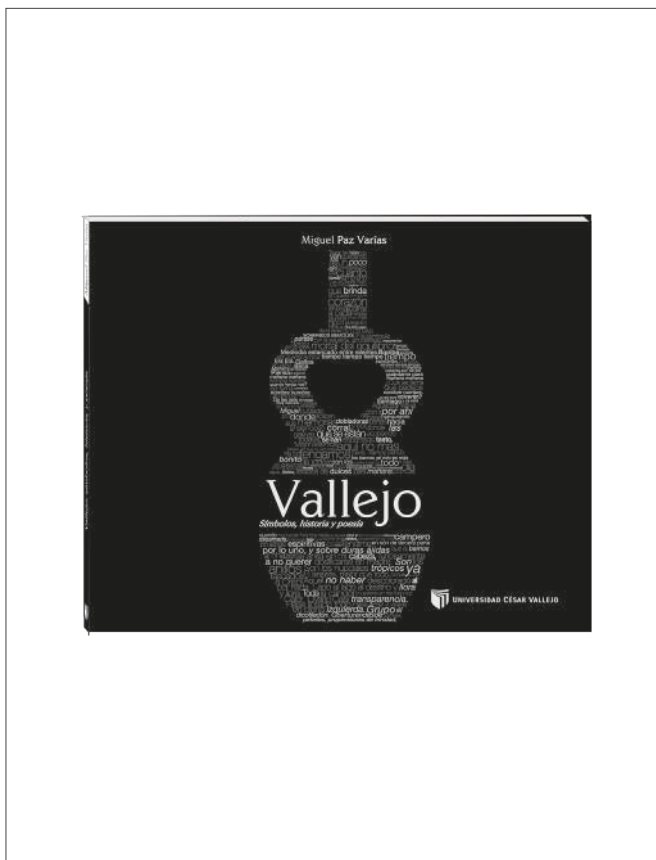

■ Vallejo: simbolo, historia y poesía

Autor: Miguel Paz Varias

Descripción

Ensayo gráfico sobre las semejanzas y símbolos de las culturas Moche y Chavín que permiten entender desde ángulos visibles pero inesperados la poesía de César Vallejo.

Nº de páginas: 88

Formato: 15cm x 18cm

Precio: S/.26

Año de publicación: 2013

ISBN: 978-612-415809-4

Datos sobre el autor

Estudió literatura y antropología en Chile y Brasil. Ha publicado los poemarios Estrella de mar (1989) y El Cuerpo del amor (1994). Su ensayo literario Vallejo, formas ancestrales en su poesía, reeditado por el Fondo Editorial de la Universidad César Vallejo, cuenta con dos ediciones anteriores 1989 y 1994.